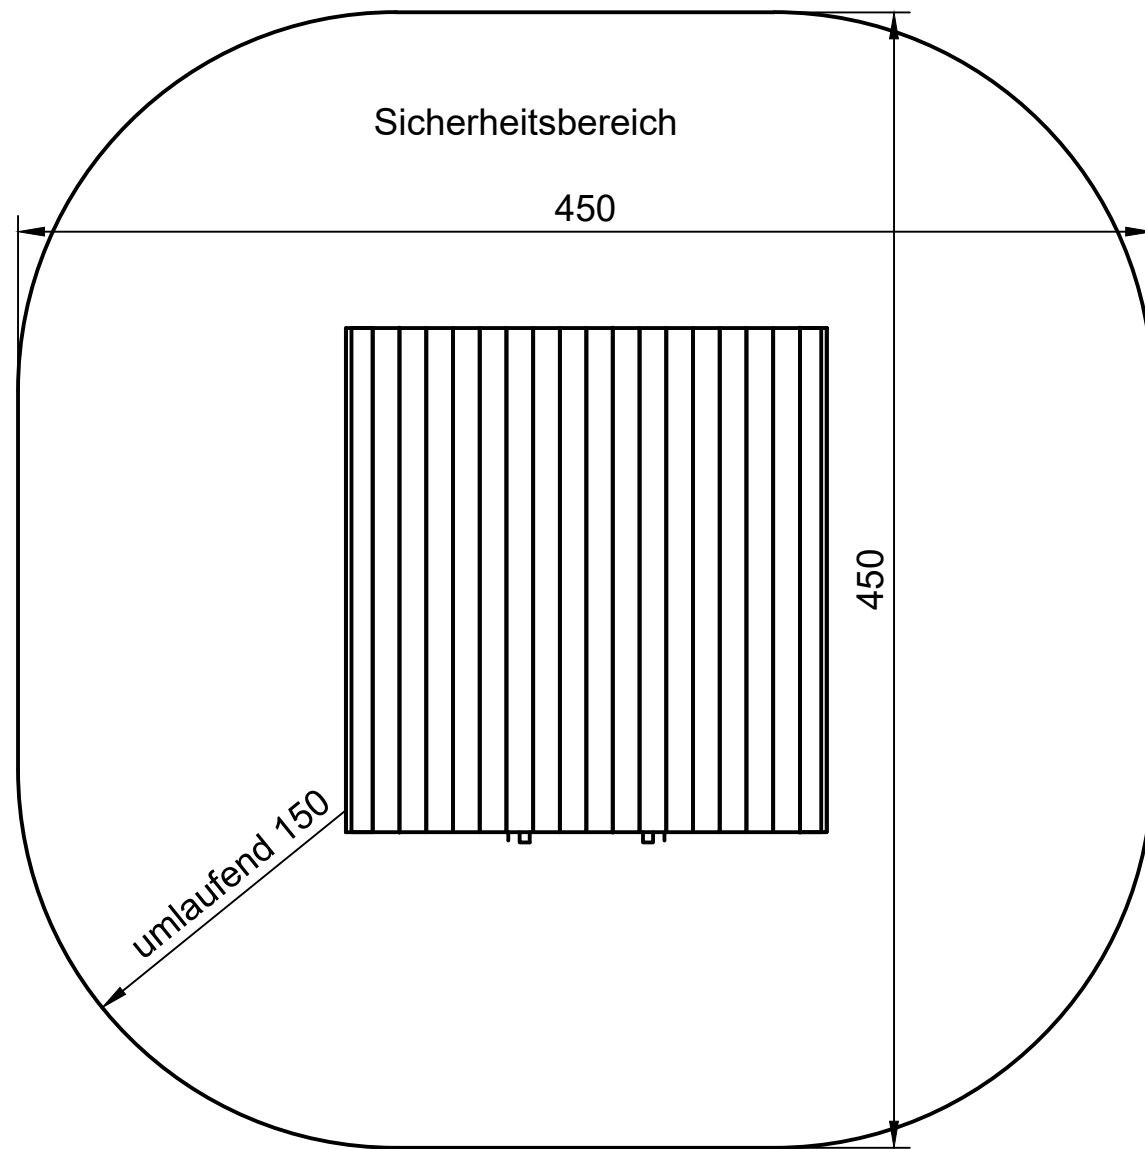

Frontansicht

Fundamentplan

Oberfläche	Status	Erstellt Robin Witschel	Maßstab 1:30	Papier A3
Firma  <b>Spiel-Werkstatt</b> Jens Jürgensen Kreuzstr. 32 32756 Detmold Tel: 05231 - 96 19 015	Benennung Hexenturm mit Leiter		Wenn nicht anders angegeben, alle Maße in cm	
	Artikelnummer 01.017+02.001Ü3-98	Datum 13.04.2022	Version v2	Blatt 1/2

A  
B  
C  
D  
E  
F

A  
B  
C  
D  
E  
F

1 2 3 4 5 6 7 8

1 2 3 4 5 6 7 8

Oberfläche	Status	Erstellt Robin Witschel	Maßstab 1:40	Papier A3
Firma  <b>Spiel-Werkstatt</b> Jens Jürgensen Kreuzstr. 32 32756 Detmold Tel: 05231 - 96 19 015	Benennung Hexenturm mit Leiter	Wenn nicht anders angegeben, alle Maße in cm		
		Artikelnummer 01.017+02.001Ü3-98	Datum 13.04.2022	Version v2