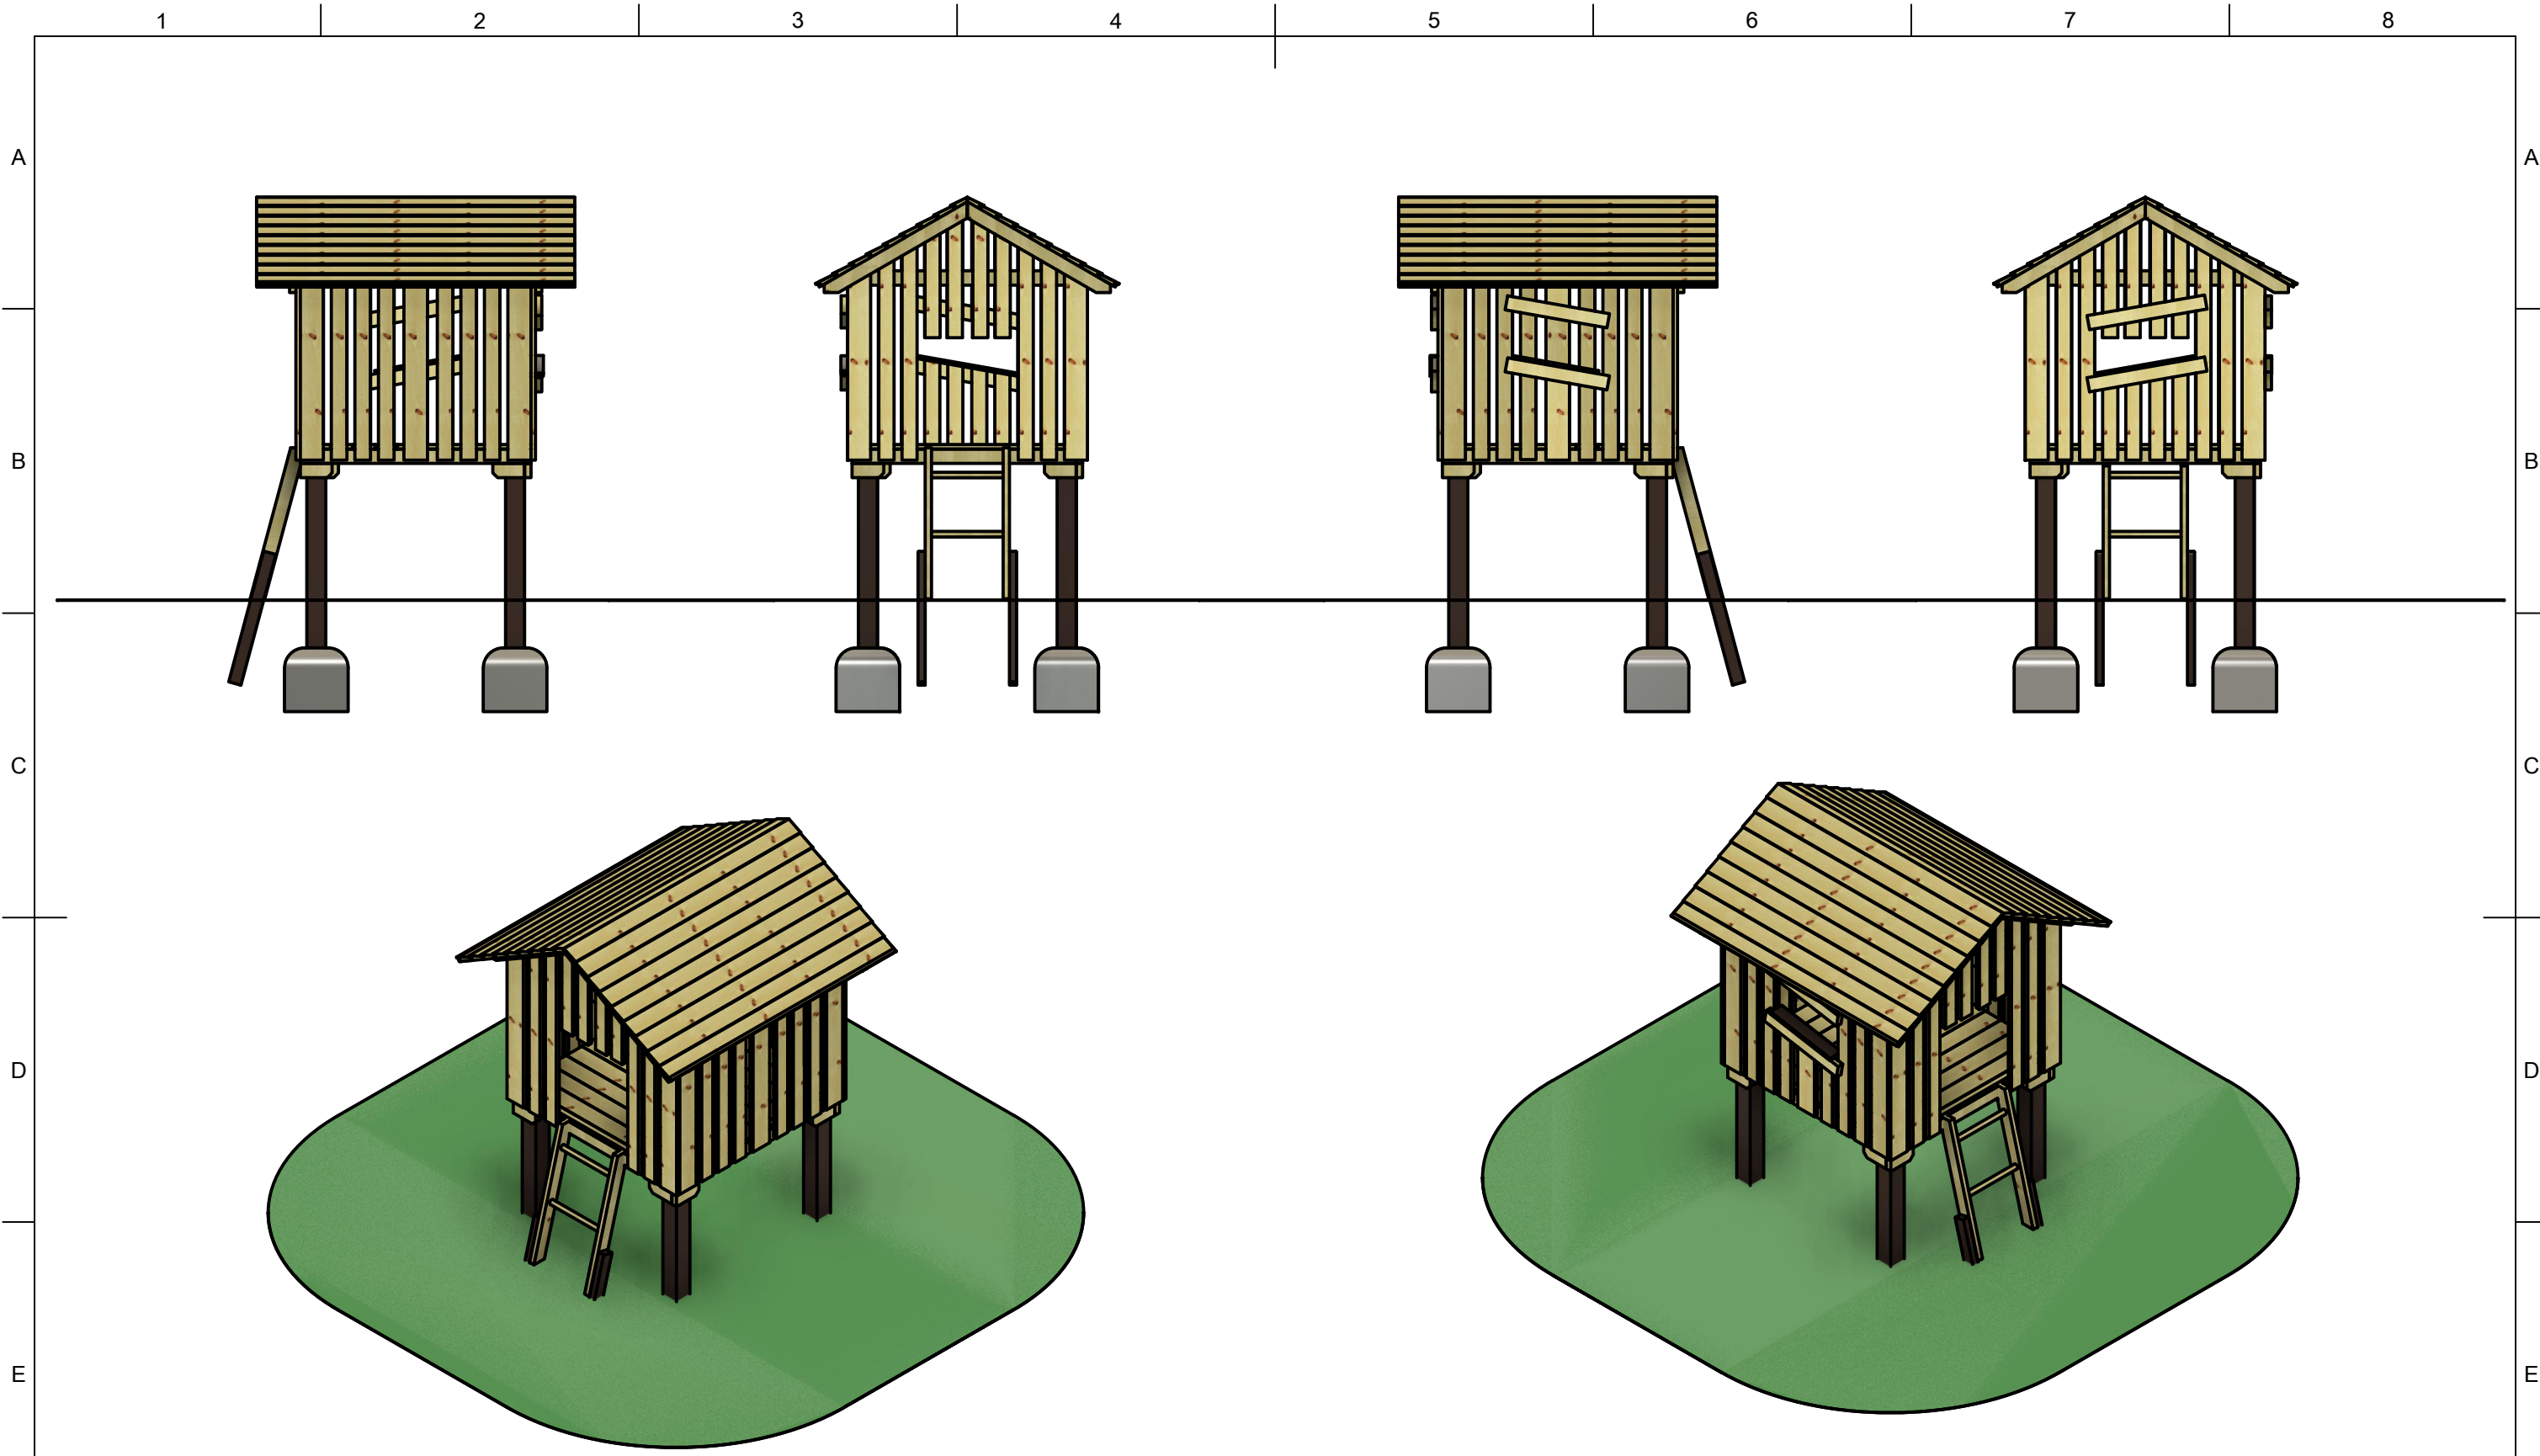

Frontansicht

Fundamentplan

Oberfläche	Status	Erstellt Robin Witschel	Maßstab 1:30	Papier A3
Firma  <b>Spiel-Werkstatt</b> Jens Jürgensen Kreuzstr. 32 32756 Detmold Tel: 05231 - 96 19 015	Benennung Hexenturm mit Leiter		Wenn nicht anders angegeben, alle Maße in cm	
	Artikelnummer 01.017+02.001Ü3-98	Datum 13.04.2022	Version v2	Blatt 1/2

A  
B  
C  
D  
E  
F

A  
B  
C  
D  
E  
F

1 2 3 4 5 6 7 8

1 2 3 4 5 6 7 8

Oberfläche	Status	Erstellt Robin Witschel	Maßstab 1:40	Papier A3
Firma  <b>Spiel-Werkstatt</b> Jens Jürgensen Kreuzstr. 32 32756 Detmold Tel: 05231 - 96 19 015	Benennung Hexenturm mit Leiter	Wenn nicht anders angegeben, alle Maße in cm		
		Artikelnummer 01.017+02.001Ü3-98	Datum 13.04.2022	Version v2