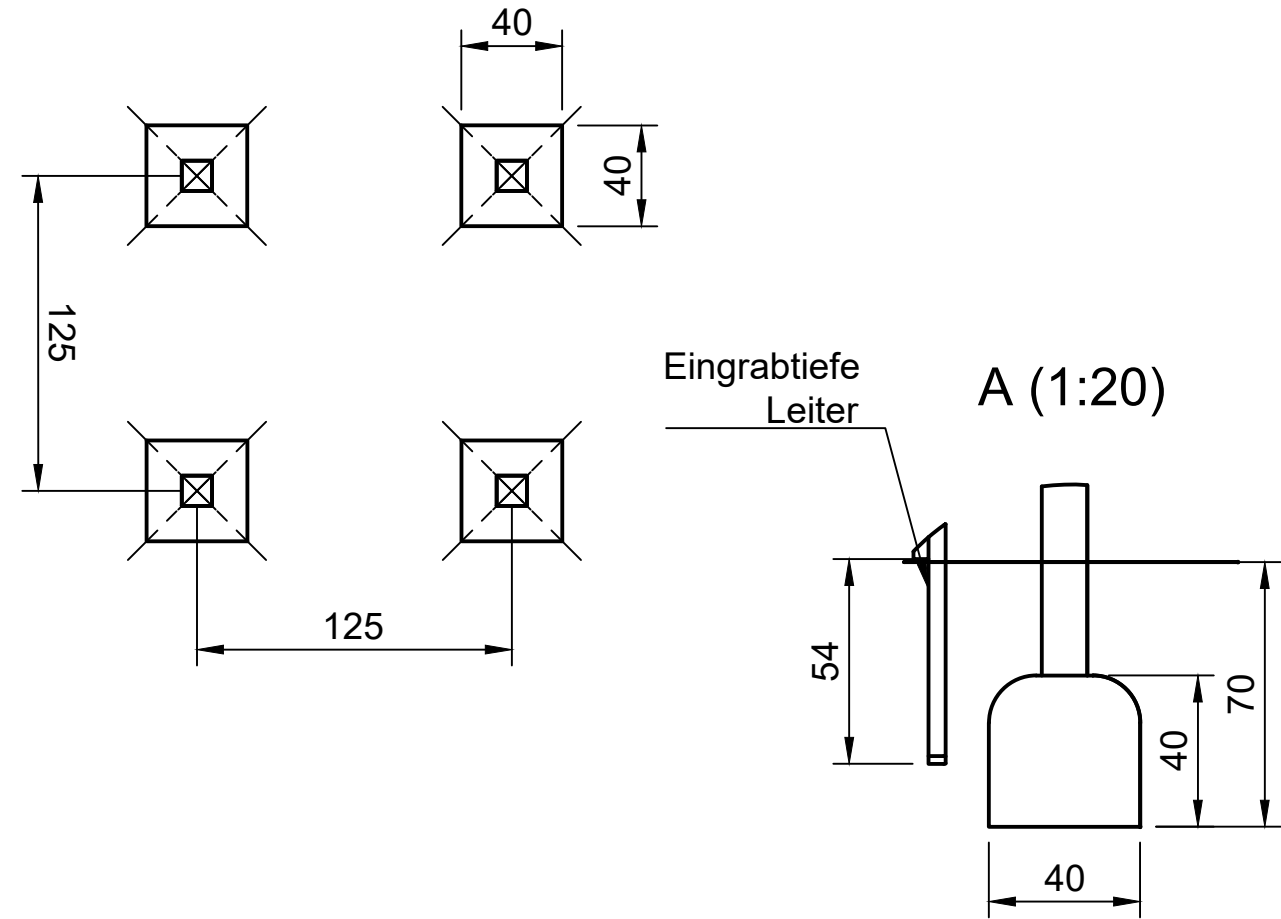

Frontansicht

Fundamentplan

Oberfläche	Status	Erstellt Robin Witschel	Maßstab 1:30	Papier A3
Firma  <b>Spiel-Werkstatt</b> Jens Jürgensen Kreuzstr. 32 32756 Detmold Tel: 05231 - 96 19 015	Benennung Hexenturm mit Leiter		Wenn nicht anders angegeben, alle Maße in cm	
	Artikelnummer 01.017+02.001Ü3-98	Datum 13.04.2022	Version v2	Blatt 1/2

A  
B  
C  
D  
E  
F

A  
B  
C  
D  
E  
F

1 2 3 4 5 6 7 8

1 2 3 4 5 6 7 8

Oberfläche	Status	Erstellt Robin Witschel	Maßstab 1:40	Papier A3
Firma  <b>Spiel-Werkstatt</b> Jens Jürgensen Kreuzstr. 32 32756 Detmold Tel: 05231 - 96 19 015	Benennung Hexenturm mit Leiter	Wenn nicht anders angegeben, alle Maße in cm		
		Artikelnummer 01.017+02.001Ü3-98	Datum 13.04.2022	Version v2