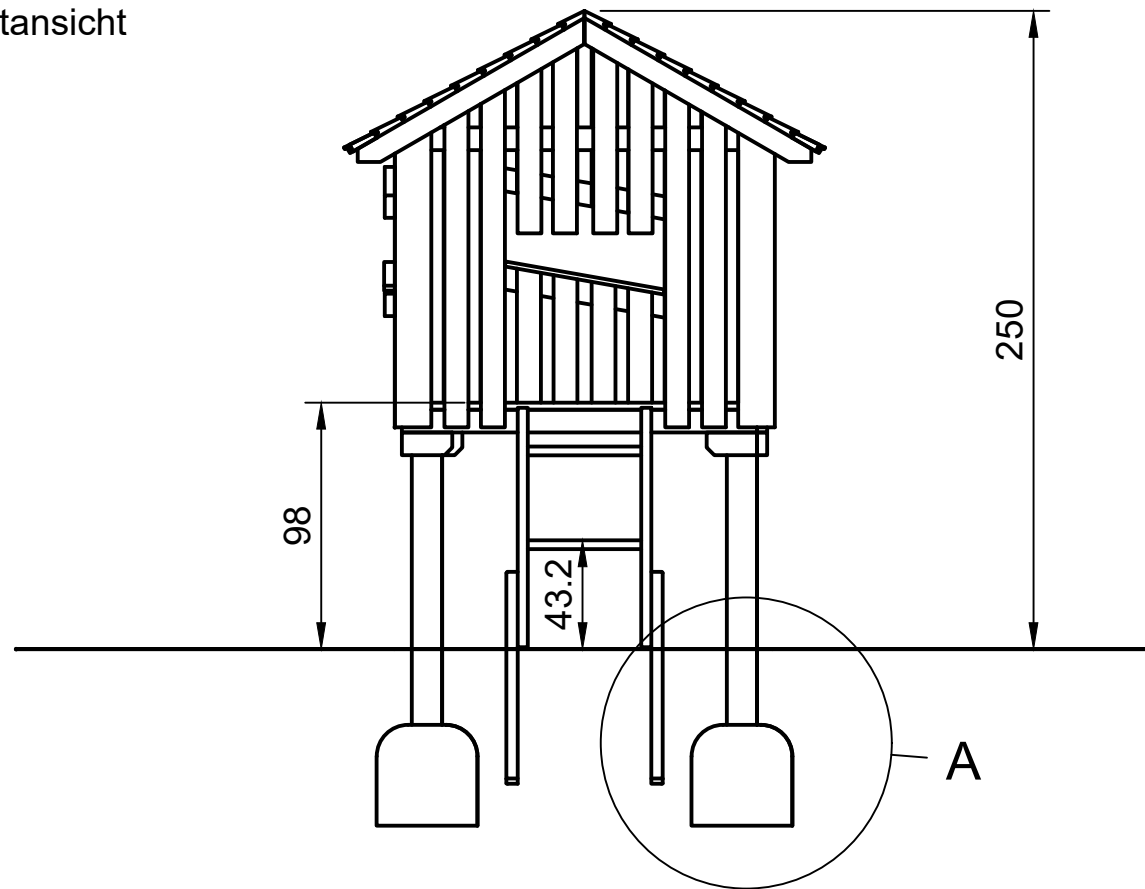

Frontansicht

Fundamentplan

Oberfläche	Status	Erstellt Robin Witschel	Maßstab 1:30	Papier A3
Firma  <b>Spiel-Werkstatt</b> Jens Jürgensen Kreuzstr. 32 32756 Detmold Tel: 05231 - 96 19 015	Benennung Hexenturm mit Leiter		Wenn nicht anders angegeben, alle Maße in cm	
	Artikelnummer 01.017+02.001Ü3-98	Datum 13.04.2022	Version v2	Blatt 1/2

A  
B  
C  
D  
E  
F

A  
B  
C  
D  
E  
F

1 2 3 4 5 6 7 8

1 2 3 4 5 6 7 8

Oberfläche	Status	Erstellt Robin Witschel	Maßstab 1:40	Papier A3
Firma  <b>Spiel-Werkstatt</b> Jens Jürgensen Kreuzstr. 32 32756 Detmold Tel: 05231 - 96 19 015	Benennung Hexenturm mit Leiter	Wenn nicht anders angegeben, alle Maße in cm		
		Artikelnummer 01.017+02.001Ü3-98	Datum 13.04.2022	Version v2