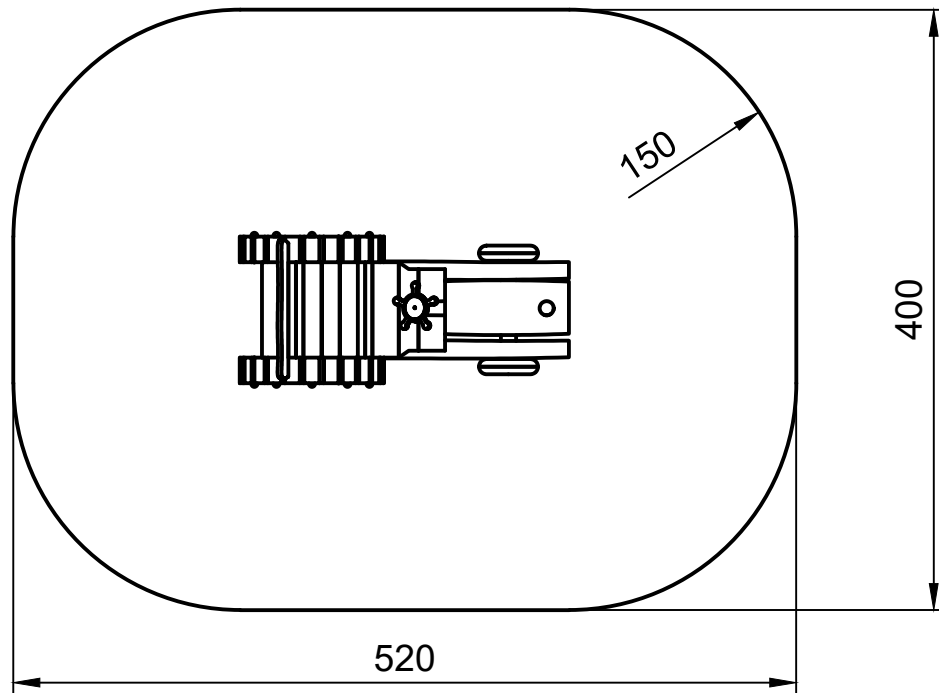

Seitenansicht

Sicherheitsbereich

Oberfläche	Status	Erstellt Robin Witschel	Maßstab 1:50	Papier A4
Firma  Spiel-Werkstatt Jens Jürgensen Kreuzstr. 32 32756 Detmold Tel: 05231 - 96 19 015	Benennung Trekker aus Robinie Gerät zum hinstellen	Wenn nicht anders angegeben, alle Maße in cm		
		gem DIN EN 1176:2017		
Artikelnummer 04.025R		Datum 25.04.2022	Version v2	Blatt 1/1