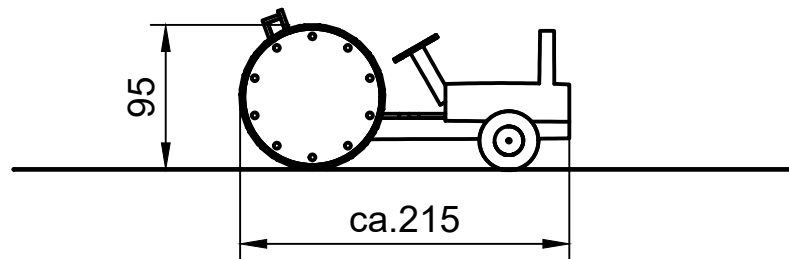

Seitenansicht

Sicherheitsbereich

Oberfläche	Status	Erstellt Robin Witschel	Maßstab 1:50	Papier A4
Firma  Spiel-Werkstatt Jens Jürgensen Kreuzstr. 32 32756 Detmold Tel: 05231 - 96 19 015	Benennung Trekker aus Robinie Gerät zum hinstellen	Wenn nicht anders angegeben, alle Maße in cm		
		gem DIN EN 1176:2017		
Artikelnummer 04.025R		Datum 25.04.2022	Version v2	Blatt 1/1